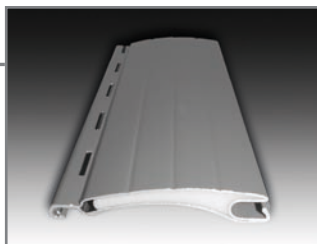

COVERT - PŘEDOKENNÍ ZAOMÍTACÍ ROLETA

Určena pro montáž do novostaveb při rekonstrukcích a zateplování. Skládá se z roletového pancíře, boxu a vodících lišt. Hliníkové vodící nohy se připevňují na rám okna nebo do ostění. Standardně jsou dodávány v bílé a hnědé barvě (možno i RAL nebo polep renolitovou fólií). Konstrukce boxu dovoluje otevření revizní klapky i po čelním zaomítnutí boxu. Box je dodáván ve čtyřech velikostech v závislosti na výšce rolety. I tento typ rolet je možno vybavit motorickým ovládáním s možností skupinového řízení jednotlivých rolet a centrálním ovládáním.

COMBI - NADOKENNÍ ROLETA

Určena pro montáž jako součást plastového okna jak u novostaveb, tak při rekonstrukcích. Roletový box je sestaven z plastových bloků v bílé nebo hnědé barvě s možností potažení renolitovou fólií. Box je zateplený a má obdélníkový průřez. Dodává se ve dvou základních velikostech v závislosti na výšce rolety. Rovněž tento typ rolet je možno vybavit motorickým ovládáním s možností skupinového řízení jednotlivých rolet a centrálním ovládáním.

LAMELA LA37

Hliníkový profil
plněný polyuretanovou pěnou

VLASTNOSTI:

MAXIMÁLNÍ ŠÍŘKA 2500 mm
MAXIMÁLNÍ PLOCHA 5,5 m²
VÁHA PANCÍŘE 3 kg/m²

LAMELA LP37

Plastový profil

VLASTNOSTI:

MAXIMÁLNÍ ŠÍŘKA 1800 mm
MAXIMÁLNÍ PLOCHA 3,9 m²
VÁHA PANCÍŘE 3 kg/m²