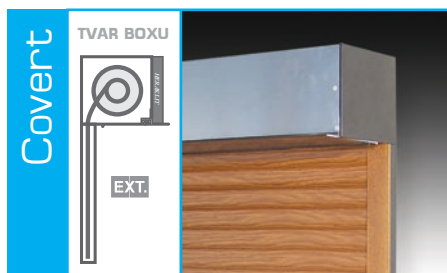

Předokenní roleta určena pro dodatečnou montáž do ostění. Skládá se z roletového pancíře, boxu a vodících lišt. Pancíř je sestaven z lamel o krycí výšce 37 mm, které mohou být hliníkové (vyplněné polyuretanovou pěnou) nebo plastové. Roletový box je vyroben z válcovaného hliníku a je dodáván v 6-ti velikostech v závislosti na výšce rolety. Standardně se nabízí v barvě bílé a hnědé. Na přání zákazníka je možné jej nalakovat dle vzorníku RAL. Box je dodáván v úkosu 45° typ RADIX, půlkulatý typ RADIX-R1 a kulatý RADIX-R2. Roletový box je ve stejných barvách jako vodící nohy. Hliníkové vodící nohy se připevňují na rám okna nebo do ostění. Standardně jsou dodávány v bílé a hnědé barvě (možno i lakování dle vzorníku RAL nebo polep renolitovou fólií). Běžným doplňkem rolet dnes bývá motorické ovládání s možností skupinového řízení jednotlivých rolet a centrálním ovládáním.

COMBI - NADOKENNÍ ROLETA

Určena pro montáž jako součást plastového okna jak u novostaveb, tak při rekonstrukcích. Roletový box je sestaven z plastových bloků v bílé nebo hnědé barvě s možností potažení renolitovou fólií. Box je zateplený a má obdélníkový průřez. Dodává se ve dvou základních velikostech v závislosti na výšce rolety. Rovněž tento typ rolet je možno vybavit motorickým ovládáním s možností skupinového řízení jednotlivých rolet a centrálním ovládáním.