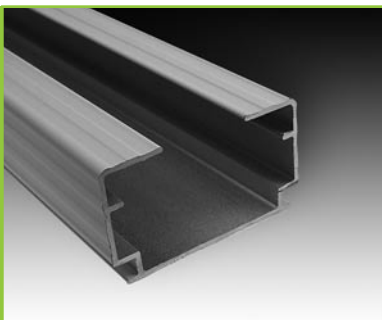

# VERTIKÁLNÍ ŽALUZIE

Vertikální žaluzie elegantně doplní váš interiér a zcela nahradí záclony nebo závěsy. Díky široké nabídce materiálů a barevných odstínů vkusně a moderně sladíte vaši kancelář i domov. Jejich antistatická úprava, barevná a tvarová stálost vyžaduje minimální nároky na údržbu. Mezi její přednosti patří schopnost zacinovat velké plochy.

## VERTIKÁLNÍ ŽALUZIE STANDARD

Základní model vertikální žaluzie vychází ze standardního tvaru horního profilu a je určen pro zastínění velkých prosklených stěn, oken nebo pro předělení velkých místností.

Nabízí všechny typy stahování látek. Možnost osazení látkovou lamelou o šířce 127 mm, 89 mm nebo plastovou lamelou o šířce 89 mm.

Montáž na strop se provádí zacvaknutím profilu žaluzie do ocelového klipu upevněného do stropu, v případě montáže na zeď se používají konzoly.

## VERTIKÁLNÍ ŽALUZIE LUX

Designově provedený horní profil vertikální žaluzie nabízí příjemnější vzhled umístěné žaluzie. Podobně jako typ Standard je určena k zastínění velkých prosklených stěn, oken nebo předělení velkých místností.