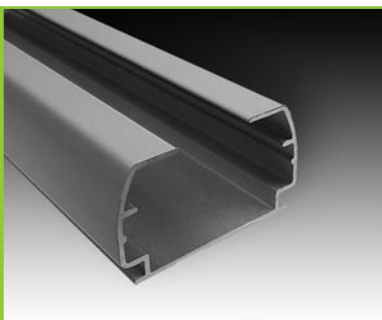

## VERTIKÁLNÍ ŽALUZIE STANDARD

Základní model vertikální žaluzie vychází ze standardního tvaru horního profilu a je určen pro zastínění velkých prosklených stěn, oken nebo pro předělení velkých místností.

Nabízí všechny typy stahování látek. Možnost osazení látkovou lamelou o šířce 127 mm, 89 mm nebo plastovou lamelou o šířce 89 mm.

Montáž na strop se provádí zacvaknutím profilu žaluzie do ocelového klipu upevněného do stropu, v případě montáže na zeď se používají konzoly.

## VERTIKÁLNÍ ŽALUZIE LUX

Designově provedený horní profil vertikální žaluzie nabízí příjemnější vzhled umístěné žaluzie. Podobně jako typ Standard je určena k zastínění velkých prosklených stěn, oken nebo předělení velkých místností.

Rovněž nabízí možnost osazení látkovou lamelou o šířce 127 mm, 89 mm nebo plastovou lamelou o šířce 89 mm.

Montáž na strop se provádí zacvaknutím profilu žaluzie do ocelového klipu upevněného do stropu, v případě montáže na zeď se používají konzoly.