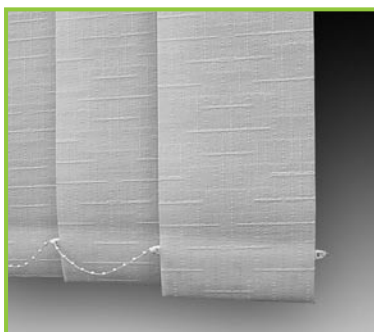

## VERTIKÁLNÍ ŽALUZIE STANDARD

Základní model vertikální žaluzie vychází ze standardního tvaru horního profilu a je určen pro zastínění velkých prosklených stěn, oken nebo pro předělení velkých místností.

Nabízí všechny typy stahování látek. Možnost osazení látkovou lamelou o šířce 127 mm, 89 mm nebo plastovou lamelou o šířce 89 mm.

Montáž na strop se provádí zacvaknutím profilu žaluzie do ocelového klipu upevněného do stropu, v případě montáže na zeď se používají konzoly.

## VERTIKÁLNÍ ŽALUZIE LUX

Designově provedený horní profil vertikální žaluzie nabízí příjemnější vzhled umístěné žaluzie. Podobně jako typ Standard je určena k zastínění velkých prosklených stěn, oken nebo předělení velkých místností.

Rovněž nabízí možnost osazení látkovou lamelou o šířce 127 mm, 89 mm nebo plastovou lamelou o šířce 89 mm.

Montáž na strop se provádí zacvaknutím profilu žaluzie do ocelového klipu upevněného do stropu, v případě montáže na zeď se používají konzoly.