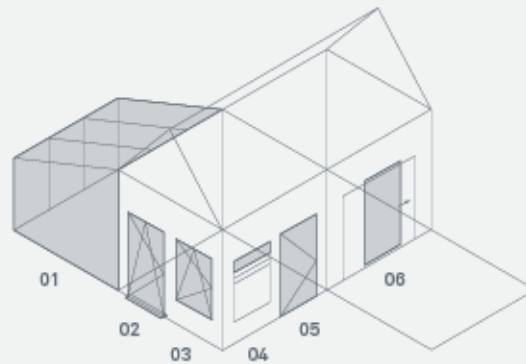

- 01 Zimná záhrada a fasáda
- 02 Balkónové dvere
- 03 Okno
- 04 Predokenná roleta
- 05 Vchodové dvere
- 06 Zdvihovo-posuvné dvere