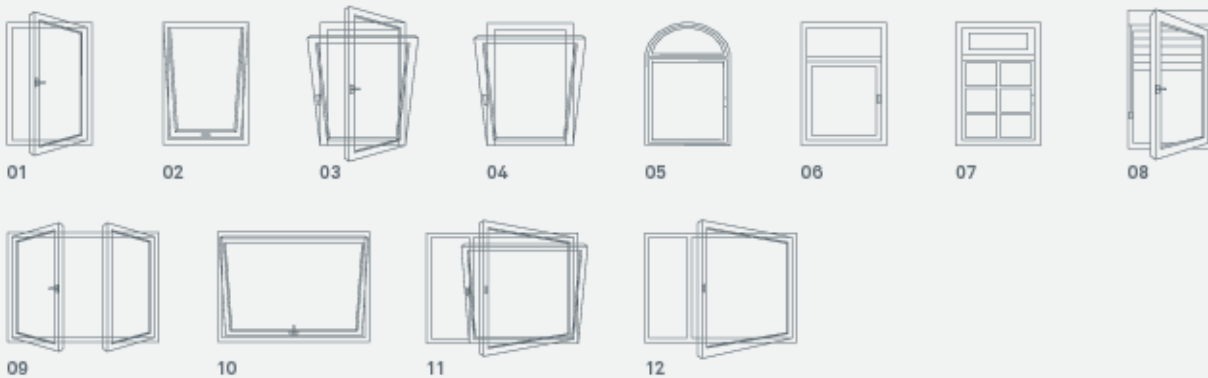

Arcade s predsadeným krídlom

- 01 Zimná záhrada a fasáda
- 02 Balkónové dvere
- 03 Okno
- 04 Predokenná roleta
- 05 Vchodové dvere
- 06 Zdvihovo-posuvné dvere

Rozmanitosť vyhotovenia

- 01 Otvárateľné krídlo, ovládanie napravo alebo naľavo
- 02 Výklopné krídlo okna na výšku, doraz hore
- 03 Otvárateľné sklopné krídlo, ovládanie na boku a uprostred
- 04 Sklopné okno
- 05 Oblúkové okno
- 06 Otvárateľno-sklopné okno s fixným zasklením
- 07 Okno s priečkami do staršej zástavby
- 08 Otvárateľné krídlo s roletou
- 09 Dvojkridlové otvárateľné okno s alebo bez stredového stĺpika
- 10 Výklopné okno na šírku
- 11 Otvárateľno-sklopné okno s fixným dielom
- 12 Otvárateľné okno s fixným dielom