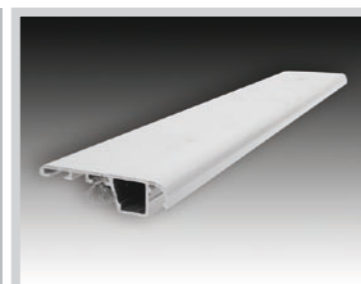

PROFIL ISSO OE 34x9 LUX

PROFIL ISSO OE 34x9 LUX

BARVA PROFILU: bílá, hnědá, RAL 8003,
imitace dřeva
BARVA SÍŤOVINY: šedá / černá
UCHYCENÍ: otočný držák
PROVEDENÍ: vnitřní

DOPORUČENÉ MAXIMÁLNÍ ROZMĚRY

Šířka: 1500 mm
Výška: 1800 mm
Maximální plocha: 2,70 m²