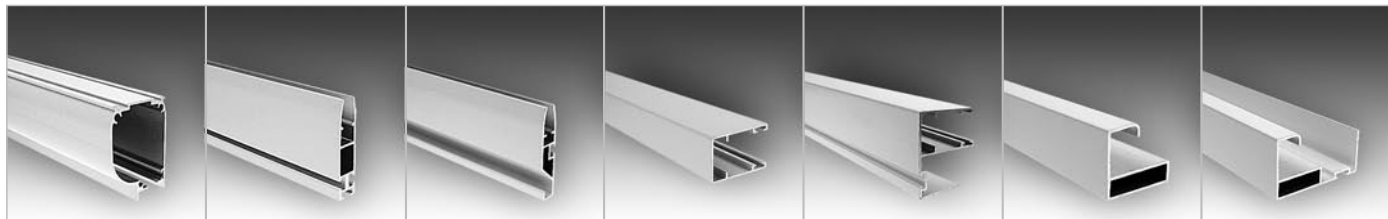

ROLOVACÍ SÍŤ

Rolovací síťe jsou v dnešní době již standardním doplňkem uceleného sortimentu sítí proti hmyzu. Zvětšují tak rozsah možností řešení pro vaše okna a dveře. Jejich využití je především tam, kde se požaduje častá volnost a průchodnost. Ze všech druhů sítí zabírá minimální manipulační prostor při ovládání. V době, kdy není využívána, je možno ji navinout do boxu. Tím dochází ke zvýšení životnosti sítě, která je vyrobena ze skleněného vlákna ošetřeného plastovým nástřikem. Jejich přesná výroba na míru dokonale zabrání vniknutí nežádoucího hmyzu do interiéru. Rolovací síťe jsou dodávány v různých barevných provedeních s možností lakování boxu a vodících lišt. Díky použitým materiálům je zajištěna trvanlivost a odolnost vůči povětrnostním vlivům po dlouhá léta používání.

MOŽNOSTI MONTÁŽE

Náš systém má velkou variabilitu montáže na všechny typy oken. Box je možné uchytit montážními klipsy nebo plastovými montážními úchyty. Vodící a dorazové lišty všech provedení je možné uchytit šrouby přes provrtané profily nebo pomoci plastových montážních úchyťů. Jednotlivé způsoby je možné mezi sebou navzájem kombinovat.

Oba typy vodících lišt (profil 27x22 mm a 27x42 mm) je možné uchytit šrouby do ostění nebo do rámu okna.

ARETACE ROZVINUTÉ SÍŤE

OKENNÍ ROLOVACÍ SÍŤ

Aretace je možná dvěma způsoby, u prvního je koncová lišta aretována ve spodní poloze stavitelnými mechanickými dorazy umístěnými ve vodících lištách. Druhý způsob využívá zachytnou dorazovou lištu po celé šíři rolovací sítě.

DVEŘNÍ ROLOVACÍ SÍŤ

Aretace rozvinuté rolovací sítě je řešena magnetickou gumou

BAREVNÁ PALETA

Rolovací systém nabízíme v základní škále odstínů bílá, hnědá nebo možnost potažení renolitovou fólií. Dále je možnost dle přání zákazníka hliníkové části systému lakovat do odstínu RAL (box, koncová lišta a vodící lišty).