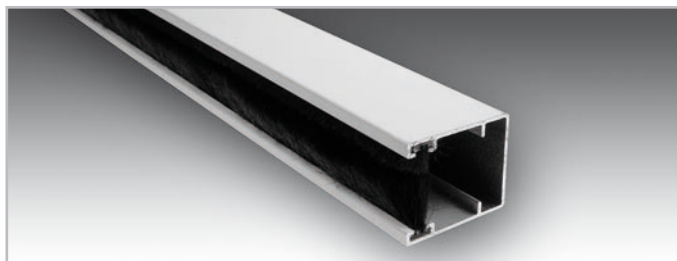

ROLOVACÍ SÍŤ

Rolovací síťe jsou v dnešní době již standardním doplňkem uceleného sortimentu sítí proti hmyzu. Zvětšují tak rozsah možností řešení pro vaše okna a dveře. Jejich využití je především tam, kde se požaduje častá volnost a průchodnost. Ze všech druhů sítí zabírá minimální manipulační prostor při ovládání. V době, kdy není využívána, je možno ji navinout do boxu. Tím dochází ke zvýšení životnosti sítě, která je vyrobena ze skleněného vlákna ošetřeného plastovým nástřikem. Jejich přesná výroba na míru dokonale zabrání vniknutí nežádoucího hmyzu do interiéru. Rolovací síťe jsou dodávány v různých barevných provedeních s možností lakování boxu a vodících lišt. Díky použitým materiálům je zajištěna trvanlivost a odolnost vůči povětrnostním vlivům po dlouhá léta používání.

ROLOVACÍ SYSTÉM SE NABÍZÍ V ZÁKLADNÍCH ODSŤÍNECH BÍLÁ A TMAVĚ HNĚDÁ. NA ZAKÁZKU MOŽNOST LAKOVÁNÍ V ODSŤÍNECH RAL NEBO POTAŽENÍ RENOLITOVOU FÓLÍÍ. V NABÍDCE JE MOŽNOST VYBÍRAT ZE SÍŤOVINY ŠEDÉ A ČERNÉ.

MOŽNOSTI MONTÁŽE

Náš systém má velkou variabilitu montáže na všechny typy oken. Box je možné uchytit montážními klipsy nebo plastovými montážními úchyty. Vodící a dorazové lišty všech provedení je možné uchytit šrouby přes provrtané profily nebo pomoci plastových montážních úchyťů. Jednotlivé způsoby je možné mezi sebou navzájem kombinovat.

Oba typy vodících lišt (profil 27x22 mm a 27x42 mm) je možné uchytit šrouby do ostění nebo do rámu okna.

ARETACE ROZVINUTÉ SÍŤE

OKENNÍ ROLOVACÍ SÍŤ

Aretace je možná dvěma způsoby, u prvního je koncová lišta aretována ve spodní poloze stavitelnými mechanickými dorazy umístěnými ve vodících lištách. Druhý způsob využívá zachytnou dorazovou lištu po celé šíři rolovací sítě.