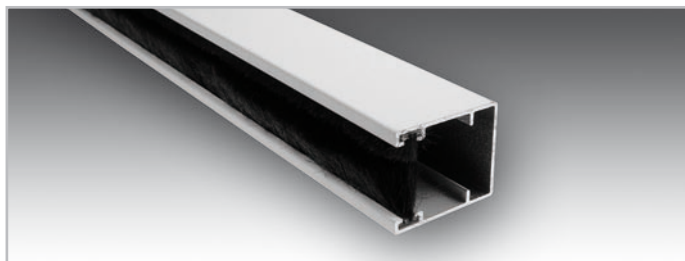

ROLOVACÍ SÍŤ

Rolovací síťe jsou v dnešní době již standardním doplňkem uceleného sortimentu sítí proti hmyzu. Zvětšují tak rozsah možností řešení pro vaše okna a dveře. Jejich využití je především tam, kde se požaduje častá volnost a průchodnost. Ze všech druhů sítí zabírá minimální manipulační prostor při ovládání. V době, kdy není využívána, je možno ji navinout do boxu. Tím dochází ke zvýšení životnosti sítě, která je vyrobena ze skleněného vlákna ošetřeného plastovým nástřikem. Jejich přesná výroba na míru dokonale zabrání vniknutí nežádoucího hmyzu do interiéru. Rolovací síťe jsou dodávány v různých barevných provedeních s možností lakování boxu a vodících lišt. Díky použitým materiálům je zajištěna trvanlivost a odolnost vůči povětrnostním vlivům po dlouhá léta používání.

ROLOVACÍ SYSTÉM SE NABÍZÍ V ZÁKLADNÍCH ODSŤÍNECH BÍLÁ A TMAVĚ HNĚDÁ. NA ZAKÁZKU MOŽNOST LAKOVÁNÍ V ODSŤÍNECH RAL NEBO POTAŽENÍ RENOLITOVOU FÓLÍÍ. V NABÍDCE JE MOŽNOST VYBÍRAT ZE SÍŤOVINY ŠEDÉ A ČERNÉ.

MOŽNOSTI MONTÁŽE

Náš systém má velkou variabilitu montáže na všechny typy oken. Box je možné uchytit montážními klipsy nebo plastovými montážními úchyty. Vodící a dorazové lišty všech provedení je možné uchytit šrouby přes provrtané profily nebo pomoci plastových montážních úchyťů. Jednotlivé způsoby je možné mezi sebou navzájem kombinovat.

Oba typy vodících lišt (profil 27x22 mm a 27x42 mm) je možné uchytit šrouby do ostění nebo do rámu okna.

ARETACE ROZVINUTÉ SÍŤE

OKENNÍ ROLOVACÍ SÍŤ

Aretace je možná dvěma způsoby, u prvního je koncová lišta aretována ve spodní poloze stavitelnými mechanickými dorazy umístěnými ve vodících lištách. Druhý způsob využívá zachytnou dorazovou lištu po celé šíři rolovací sítě.