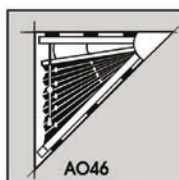

AO60.2
Max. šířka 220 cm
Max. výška 250 cm