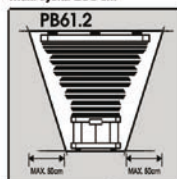

LÁTKOVÉ ŽALUZIE PLISÉ

Žaluzie Plisé představují velmi efektivní, dokonalý a esteticky působivý způsob zastínění. Materiálem pro stínění je speciální plisovaná látka. Díky své univerzálnosti a široké škále barev látek je plisé vysoce elegantním doplňkem každého moderního interiéru.