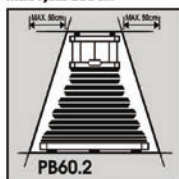

LÁTKOVÉ ŽALUZIE PLISÉ

Žaluzie Plisé představují velmi efektivní, dokonalý a esteticky působivý způsob zastínění. Materiálem pro stínění je speciální plisovaná látka. Díky své univerzálnosti a široké škále barev látek je plisé vysoce elegantním doplňkem každého moderního interiéru.