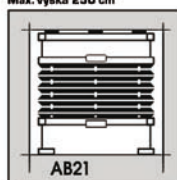

AB21
Max. šířka 150 cm
Max. výška 250 cm