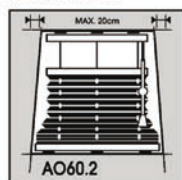

AO60.2
Max. šířka 220 cm
Max. výška 250 cm