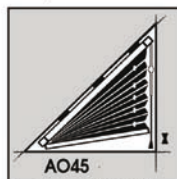

AB 41
Max. šířka 150 cm
Max. výška 250 cm