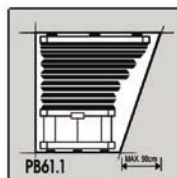

PO10
Max. šířka 200 cm
Max. výška 450 cm