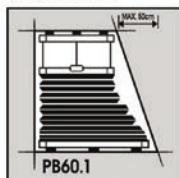

PO10
Max. šířka 200 cm
Max. výška 450 cm