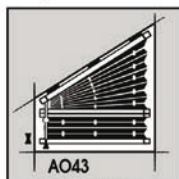

AB 41
Max. šířka 150 cm
Max. výška 250 cm