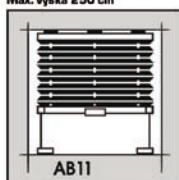

AB11
Max. šířka 150 cm
Max. výška 250 cm