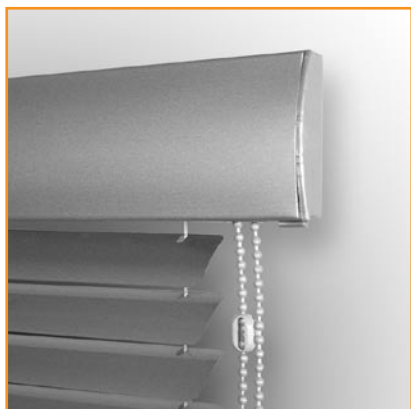

# ŽALUZIE ISOLINE

Horizontální žaluzie stále představují nejrozšířenější způsob protisluneční ochrany a staly se nedílnou součástí interiéru. Ochraňují nejen proti slunečním paprskům, regulují světlo v místnosti, ale chrání i vaše soukromí. Využití horizontálních žaluzií je mnohostranné a jejich barevná škála dovoluje harmonicky sladit barvy v místnosti s barevnými doplňky a vytvořit tak příjemnou atmosféru dle vašeho vkusu. Výhodou je především jejich jednoduchost, rychlost montáže, minimální údržba a především cenová dostupnost.

VŠECHNY MODELY ISOLINE MAJÍ SHODNOU TYPOVOU A BAREVNOU NABÍDKU: LAMELA 25 mm, LAMELA 16 mm, HORNÍ PROFIL, DOLNÍ PROFIL, ŘETÍZEK, ŽEBŘÍČEK, TEXTILNÍ PÁSKA

## ŽALUZIE ISOLINE:

Horizontální žaluzie je základním modelem produktové řady ISOLINE určená pro prakticky všechny typy plastových a dřevěných oken. Je vyráběna a dodávána s plastovými bočními krytkami převodovek. Díky konstrukčnímu řešení krytek je možné při montáži žaluzie upravovat polohu převodovek, a to v rozmezí 5 mm. Její výhodou je především jednoduchost, rychlost montáže, minimální údržba a cenová dostupnost. Díky tomu se stala nejpoužívanější žaluzií do plastových oken a euro oken.

## ŽALUZIE ISOLINE LOCO:

Jedná se o model produktové řady ISOLINE určené pro prakticky všechny typy plastových oken. Žaluzie se vyrábí a dodává s plechovou krycí lištou LOCO, která díky svému designu dotváří celkovou vizáž moderního interiéru. Krycí lišta je zakončená tenkými plastovými krytkami ve stejné barvě krycí lišty. Technické i estetické provedení této žaluzie ji staví do pozice jak špičkového modelu produktové řady ISOLINE, tak nejlepšího modelu žaluzie v celé typové nabídce žaluzií. Její výhodou je estetičnost a cenová dostupnost.