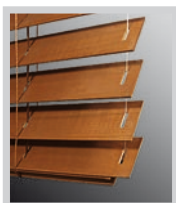

i

Barevná kolekce lamel 25mm nabízí **15 různých odstínů**. Barevná kolekce lamel 50mm nabízí **15 různých odstínů**.

Lamela 25mm

Dřevěná žaluzie 25mm je základním představitelem řady dřevěných žaluzií. Vytahování dřevěné žaluzie se provádí pomocí ovládacího mechanismu provázku s aretací, který umožňuje nastavit výšku stažení lamel. Naklápění lamel je zajištěno dřevěným ovladačem.

Možnosti montáže:

- > Na křídlo
- > Na strop
- > Na zeď

Lamela 50mm Klasik

Dřevěná žaluzie Klasik je osazena lamelou 50mm, je elegantním zástupcem dřevěných žaluzií, evokuje atmosféru dvacátých let Ameriky. Lamely jsou uchyceny v plechovém profilu, který je zakryt designovou dřevěnou garnýží. Vytahování žaluzie se provádí pomocí ovládacího mechanismu provázku s aretací, který umožňuje nastavit výšku stažení lamel. Naklápění lamel je zajištěno provázkem s hruškou a jejich fixace je zajištěna lankem.

Možnosti montáže:

- > Na strop
- > Na zeď

Lamela 50mm Retro

Dřevěná žaluzie 50mm Retro, jedná se o posledního zástupce dřevěných žaluzií, který se skvěle hodí pro stylové interiéry, kde převládá linie Retro klasika. Lamely a ovládací mechanismus jsou uchyceny na dřevěném profilu. Celkové naklápění lamel je ovládáno pomocí provázků s hruškou. Vytahování žaluzie se provádí ovládacím mechanismem provázkem s aretací, který umožňuje nastavit výšku stažení lamel. Odlišností jsou barevné textilní pásy plnící funkci žebříčku. Jsou volně nadefinovatelné a tak dovolí sladit žaluzii s dalšími prvky interiéru.