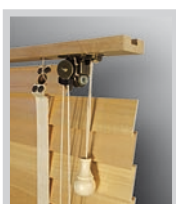

Možnosti montáže:

- > Na křídlo
- > Na strop
- > Na zeď

Lamela 50mm Klasik

Dřevěná žaluzie Klasik je osazena lamelou 50mm, je elegantním zástupcem dřevěných žaluzií, evokuje atmosféru dvacátých let Ameriky. Lamely jsou uchyceny v plechovém profilu, který je zakryt designovou dřevěnou garnýží. Vytahování žaluzie se provádí pomocí ovládacího mechanismu provázku s aretací, který umožňuje nastavit výšku stažení lamel. Naklápění lamel je zajištěno provázkem s hruškou a jejich fixace je zajištěna lankem.

Možnosti montáže:

- > Na strop
- > Na zeď

Lamela 50mm Retro

Dřevěná žaluzie 50mm Retro, jedná se o posledního zástupce dřevěných žaluzií, který se skvěle hodí pro stylové interiéry, kde převládá linie Retro klasika. Lamely a ovládací mechanismus jsou uchyceny na dřevěném profilu. Celkové naklápění lamel je ovládáno pomocí provázků s hruškou. Vytahování žaluzie se provádí ovládacím mechanismem provázkem s aretací, který umožňuje nastavit výšku stažení lamel. Odlišností jsou barevné textilní pásy plnící funkci žebříčku. Jsou volně nadefinovatelné a tak dovolí sladit žaluzii s dalšími prvky interiéru.