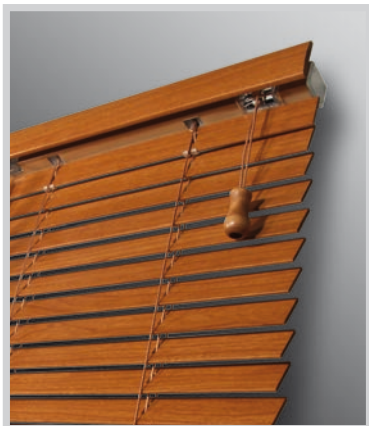

DŘEVĚNÉ ŽALUZIE

Dřevěné žaluzie jsou stylovým, estetickým a luxusním doplňkem interiéru dotvářející a umocňující pocit dokonalé elegance a harmonie v každém detailu. Jejich provedení je řadí na vrchol stínicí techniky. Jsou záležitostí nadstandardní, určenou především těm nejnáročnějším zákazníkům s estetickým citěním a vkusem.

i

Barevná kolekce lamel 25mm nabízí **15 různých odstínů**. Barevná kolekce lamel 50mm nabízí **15 různých odstínů**.

Lamela 25mm

Dřevěná žaluzie 25mm je základním představitelem řady dřevěných žaluzií. Vytahování dřevěné žaluzie se provádí pomocí ovládacího mechanismu provázku s aretací, který umožňuje nastavit výšku stažení lamel. Naklápění lamel je zajištěno dřevěným ovladačem.

Možnosti montáže:

- > Na křídlo
- > Na strop
- > Na zeď

Lamela 50mm Klasik

Dřevěná žaluzie Klasik je osazena lamelou 50mm, je elegantním zástupcem dřevěných žaluzií, evokuje atmosféru dvacátých let Ameriky. Lamely jsou uchyceny v plechovém profilu, který je zakryt designovou dřevěnou garnýží. Vytahování žaluzie se provádí pomocí ovládacího mechanismu provázku s aretací, který umožňuje nastavit výšku stažení lamel. Naklápění lamel je zajištěno provázkem s hruškou a jejich fixace je zajištěna lankem.

Možnosti montáže:

- > Na strop
- > Na zeď

Lamela 50mm Retro

Dřevěná žaluzie 50mm Retro, jedná se o posledního zástupce dřevěných žaluzií, který se skvěle hodí pro stylové interiéry, kde převládá linie Retro klasika. Lamely a ovládací mechanismus jsou uchyceny na dřevěném profilu. Celkové naklápění lamel je ovládáno pomocí provázků s hruškou. Vytahování žaluzie se provádí ovládacím mechanismem provázkem s aretací, který umožňuje nastavit výšku stažení lamel. Odlišností jsou barevné textilní pásy plnící funkci žebříčku. Jsou volně nadefinovatelné a tak dovolí sladit žaluzii s dalšími prvky interiéru.