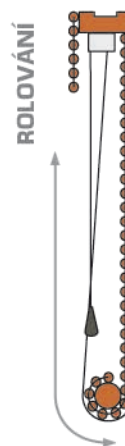

BAMBUSOVÉ ROLETKY

Bambusové roletky jsou vyráběny z čistě přírodních materiálů a nabízí tak množství různých dekoráčnických stylů pro váš interiér při využití mnoha designů ručně spletených přírodních tkanin. Nabídka tří typů bambusových roletek nabízí mnoho možností estetického zařazení do nejrůznějších typů interiérů. Rolety lze dodat ve dvojnásobném provedení, a to s navíjením, které probíhá rolováním do vzhledného balu nebo se stahováním, při kterém dochází k libovému a pravidelnému řazení.

KOMPLETNÍ SORTIMENT OBSAHUJE **CELKEM 30 VZORŮ** Z BAMBUSOVÝCH TKANIN, DŘEVIN A DEKORAČNÍ JUTY.

TYPY BAMBUSOVÝCH ROLETEK

Asha

ASHA

Bambusová roletka

Základní výrobek produktové řady bambusových roletek. **Tkanina je rolována** směrem nahoru do úhledného balu. Ovládání roletky je zajištěno provázkem a aretací s brzdou. Ovládací mechanismus umožňuje nastavit výšku stažení tkaniny.

POUŽITELNÉ TKANINY:

- bambusové tkaniny označení Bxx
- dřevité tkaniny označení Dxx
- jutové tkaniny označení Jxx

Feba

FEBA

Římská bambusová roletka

Jedná se o elegantní typ bambusové roletky. **Tkanina se postupně skládá** v horizontálních pruzích za sebou, čímž vzniká pravidelné řazení. Ovládání je zajištěno provázkem a aretací s brzdou, což umožňuje nastavit výšku stažení tkaniny.