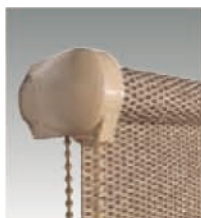

BAMBUSOVÉ ROLETKY

Bambusové roletky jsou vyráběny z čistě přírodních materiálů a nabízí tak množství různých dekoráčnických stylů pro váš interiér při využití mnoha designů ručně spletených přírodních tkanin. Nabídka tří typů bambusových roletek nabízí mnoho možností estetického zařazení do nejrůznějších typů interiérů. Rolety lze dodat ve dvojnásobném provedení, a to s navíjením, které probíhá rolováním do vzhledného balu nebo se stahováním, při kterém dochází k libovému a pravidelnému řazení.

KOMPLETNÍ SORTIMENT OBSAHUJE **CELKEM 30 VZORŮ** Z BAMBUSOVÝCH TKANIN, DŘEVIN A DEKORAČNÍ JUTY.

TYPY BAMBUSOVÝCH ROLETEK

Asha

ASHA

Bambusová roletka

Základní výrobek produktové řady bambusových roletek. **Tkanina je rolována** směrem nahoru do úhledného balu. Ovládání roletky je zajištěno provázkem a aretací s brzdou. Ovládací mechanismus umožňuje nastavit výšku stažení tkaniny.

POUŽITELNÉ TKANINY:

- bambusové tkaniny označení Bxx
- dřevité tkaniny označení Dxx
- jutové tkaniny označení Jxx

Feba

FEBA

Římská bambusová roletka

Jedná se o elegantní typ bambusové roletky. **Tkanina se postupně skládá** v horizontálních pruzích za sebou, čímž vzniká pravidelné řazení. Ovládání je zajištěno provázkem a aretací s brzdou, což umožňuje nastavit výšku stažení tkaniny.

POUŽITELNÉ TKANINY:

- bambusové tkaniny označení Bxx
- dřevité tkaniny označení Dxx
- jutové tkaniny označení Jxx

Edesa

EDESA

Bambusová roletka

Jedná se o posledního představitele bambusových roletek, který je vyráběn pouze z přírodní tkaniny juty. **Ovládání je zajištěno navíjením na hřídel** pomocí řetízku a mechanismu s brzdou. To umožňuje libovolné nastavení výšky stažení tkaniny.