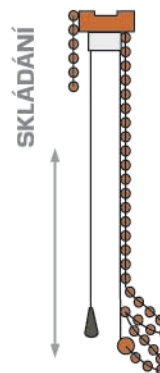

BAMBUSOVÉ ROLETKY

Bambusové roletky jsou vyráběny z čistě přírodních materiálů a nabízí tak množství různých dekoráčnických stylů pro váš interiér při využití mnoha designů ručně spletených přírodních tkanin. Nabídka tří typů bambusových roletek nabízí mnoho možností estetického zařazení do nejrůznějších typů interiérů. Rolety lze dodat ve dvojnásobném provedení, a to s navíjením, které probíhá rolováním do vzhledného balu nebo se stahováním, při kterém dochází k libovému a pravidelnému řazení.

KOMPLETNÍ SORTIMENT OBSAHUJE **CELKEM 30 VZORŮ** Z BAMBUSOVÝCH TKANIN, DŘEVIN A DEKORAČNÍ JUTY.

TYPY BAMBUSOVÝCH ROLETEK

ASHA

Bambusová roletka

Základní výrobek produktové řady bambusových roletek. **Tkanina je rolována** směrem nahoru do úhledného balu. Ovládání roletky je zajištěno provázkem a aretací s brzdou. Ovládací mechanismus umožňuje nastavit výšku stažení tkaniny.

POUŽITELNÉ TKANINY:

- bambusové tkaniny označení Bxx
- dřevité tkaniny označení Dxx
- jutové tkaniny označení Jxx

FEBA

Římská bambusová roletka

Jedná se o elegantní typ bambusové roletky. **Tkanina se postupně skládá** v horizontálních pruzích za sebou, čímž vzniká pravidelné řazení. Ovládání je zajištěno provázkem a aretací s brzdou, což umožňuje nastavit výšku stažení tkaniny.

POUŽITELNÉ TKANINY:

- bambusové tkaniny označení Bxx
- dřevité tkaniny označení Dxx
- jutové tkaniny označení Jxx

Edesa

EDESA

Bambusová roletka

Jedná se o posledního představitele bambusových roletek, který je vyráběn pouze z přírodní tkaniny juty. **Ovládání je zajištěno navíjením na hřídel** pomocí řetízku a mechanismu s brzdou. To umožňuje libovolné nastavení výšky stažení tkaniny.

POUŽITELNÉ TKANINY:

- jutové tkaniny označení Jxx

Centrála Vsetín:
Zbrojovka obj. 13
755 01 VSETÍN